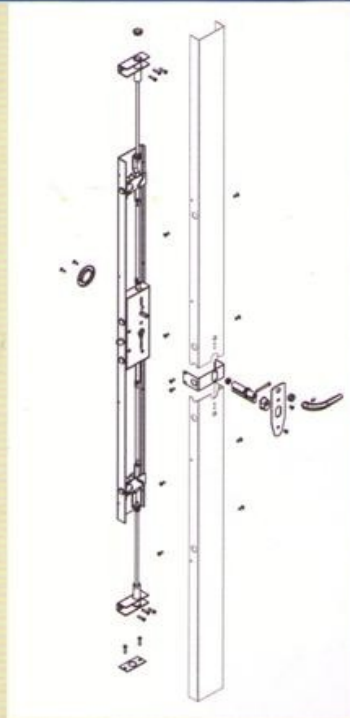

**BARRE DE SECURITE
5 OU 7 POINTS
BLANCHE OU BRUNE**

Serrure 700/705

L'art de la sécurité

SERRURE 700/705 MUL-T-LOCK

La puissance au service des serruriers

- ▶ Une serrure de **haute sécurité** avec 7 ou 5 pènes de verrouillage et un protecteur tournant en acier trempé
- ▶ **Pratique** dans son emballage de 1,60m, vous l'emporterez partout
- ▶ Entièrement **réversible**, main droite, main gauche en quelques secondes
- ▶ Une **douceur extraordinaire** du système de fermeture
- ▶ **Adaptable** à toutes les hauteurs de portes, de 1,50m à 2,50m
- ▶ Un nouveau design **moderne et modulable**
- ▶ Livrée avec 4 clés brevetées **Interactive®** maillechort

► Serrure 700/705 Mul-T-Lock

- ▶ Mécanisme protégé par une plaque d'acier trempé
- ▶ Verrouillage indépendant des pènes, garanti par notre système géométrique breveté
- ▶ Pênes tournants anti-sciage sur le mécanisme central
- ▶ Protecteur tournant avec pastille anti-perçage
- ▶ 2 coloris, blanc ou marron
- ▶ Axe à 66 pour le passage de cornières anti-pince
- ▶ Gâche pour huisserie bois et métallique
- ▶ Homologation A2P*

OPTIONS:

- ▶ Kit de recouvrement +15
- ▶ Rallonge de cylindre de 5 en 5
- ▶ Kit béquille mobile extérieure
- ▶ Ensemble 700 à Répétition à droite ou à gauche
- ▶ Kit hauteur 3 mètres à droite ou à gauche

► Serrure 700 à Répétition Mul-T-Lock

- ▶ Sa serrure principale à droite ou à gauche (à préciser) est une 7 points de base
- ▶ La serrure à Répétition reprend les points Haut et Bas de la serrure 700
- ▶ Pour la partie «Répétition» la poignée est remplacée par un bouton de tirage. Elle est aussi équipée d'un demi-cylindre s'ouvrant avec le cylindre de la serrure principale
- ▶ Son utilisation est possible sur toutes les doubles portes