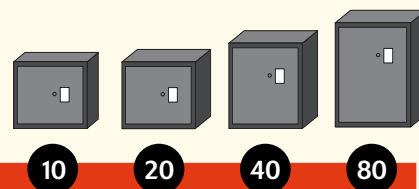

Design et ergonomie

- Poignée de forme elliptique pour plus de confort testée sur 100 000 manœuvres.
- Forme arrondie de la porte et des pivots.
- Facile d'installation, livré avec un système de fixation.
- Peinture bicolore en option (rouge Bergerac).

Caractéristiques techniques

Modèles		10	20	40	80
Dimensions externes (mm)					
Hauteur		360	360	500	630
Largeur		455	455	455	555
Profondeur sur caisse coffres à fixer		275	355	435	465
	(+2 mm serrure électronique / +9 mm poignée)				
Profondeur sur caisse coffres à emmurer		234	314	394	-
Profondeur (porte ouverte à 90°)		685	765	845	975
Dimensions intérieures (mm)					
Hauteur (passage libre)		260	260	400	530
Largeur		360	360	360	460
Passage libre largeur (porte ouverte à 90°)		272	272	272	372
Profondeur sur caisse		140	220	300	330
Volumes intérieurs (litres)		13	21	43	80
Poids (kg)	à emmurer	27	32	45	-
	à fixer	96	115	170	243
Serrures					
M3b	Serrure mécanique à clé	x	x	x	x
M3b+3t	Serrure mécanique à clé + combinaison 3 tubes compteurs	x	x	x	x
Win'Xn	Serrure électronique à combinaison	x	x	x	x
Options					
Coupe-feu 30 minutes papier		x	x	x	x
Bicolore : porte rouge Bergerac RAL 3007 et corps anthracite RAL 7021		x	x	x	x
Alarme : contact alarme ouverture porte		x	x	x	x
Fente tirelire non A2P en façade avec système anti-pêche (25x220 mm centrée)		-	-	x	x
Aménagements et capacités maximales d'un même type par coffre					
Tablette		2	2	5	7
Tablette avec cache secrète		-	-	-	4
Bac coulissant		-	-	-	4
Armoire intérieure (avec clé)		-	-	-	3
Tablette coulissante avec plumier		-	-	-	4
Cadre coulissant pour dossiers suspendus, livré avec 25 dossiers		-	-	-	1

Fichet Sécurité
Physique

Fichet-Bauche
for a safer world

15/17, avenue Morane Saulnier - BP 11
78141 Vélizy-Villacoublay Cedex - France

N°Azur 0 810 000 800
PRIX D'UN APPEL LOCAL

www.fichet-bauche.com